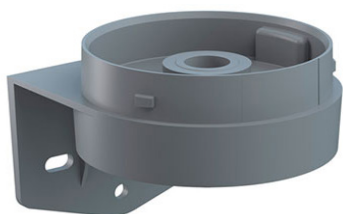

261 700 06

ADAPTADOR

Adaptador fijación mural con prensaestopa.

Válido para:

- Serie 261 EVO SIGNAL MIDI (Señ. Mixta, Señ. Luminosa y Señ. Acústica Industrial)

Dimensiones: (Alto x Ancho x Profundidad): 76mm x 85mm x 93mm